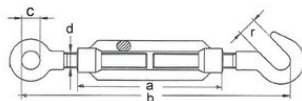

## Turnbuckles DIN 1480 eye-hook

### Technical data

Part code	Length mm	Thread	a mm	b mm mm	c mm	dmm mm	rmm mm	Weight kg
VRSK06	156-236	6	110	156 – 236	8	6	8	0.095
VRSK08	160-240	8	110	160 – 240	10	8	11	0.165
VRSK10	170-263	10	125	170 – 263	13	10	14	0.29
VRSK12	201-285	12	125	201 – 285	17	12	16	0.43
VRSK14	222-322	14	140	222 – 322	17	14	18	0.62
VRSK16	259-377	16	170	259 – 377	19	16	19	0.92
VRSK20	307-445	20	200	307 – 445	24	20	20	1.63
VRSK22	342-496	22	220	342 – 496	27	22	26	2.2
VRSK24	377-561	24	255	377 – 561	27	24	26	3
VRSK30	391-570	30	255	391 – 570	31	30	33	4.6