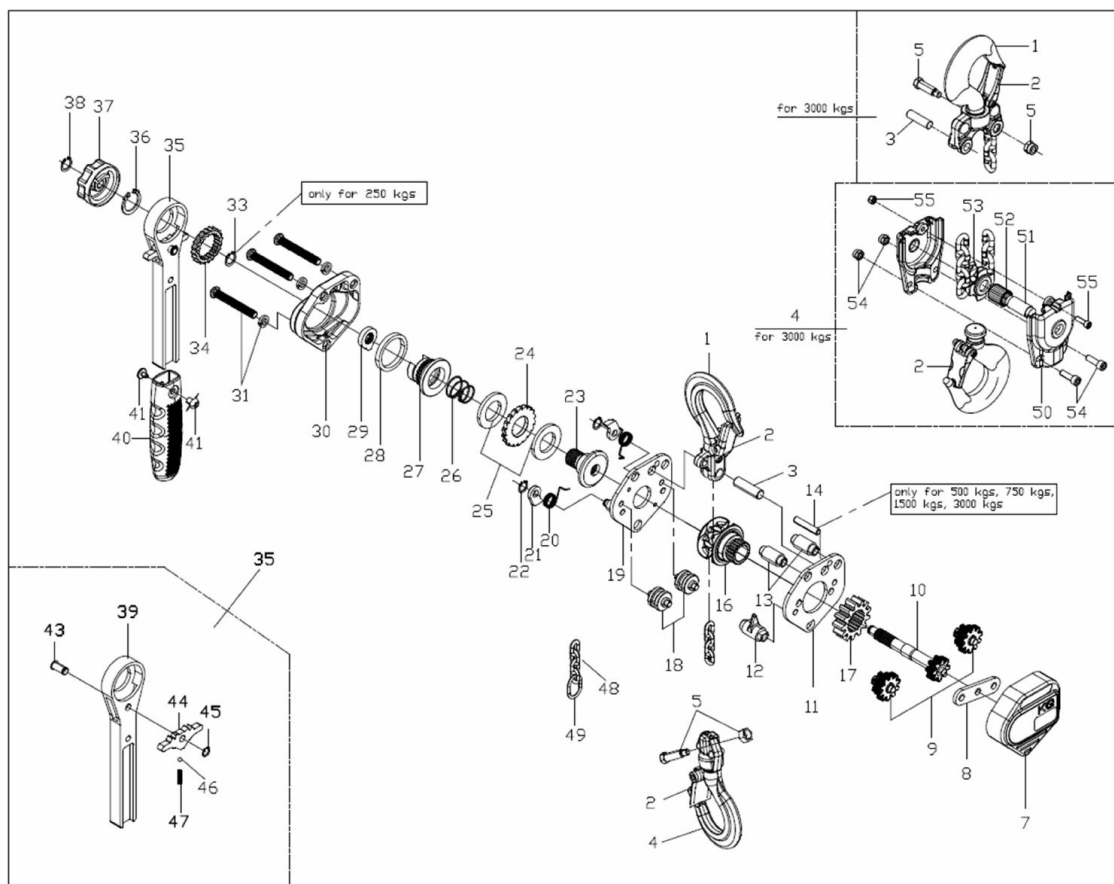

Aluminium mini lever hoists

Spare part (product code)

Description

Suitable for hoist (product code)

VTS250AKO

Bottom hook

VTS250

VTS250YKO

Top hook

VTS250

VTS250JAR

Brake disc (1 pc)

VTS250

VTS250SAL

Hook latch kit (1 pc)

VTS250

VTS250KP

Hand wheel | Part no. 37

VTS250

VTSKPSOKKA

Hand wheel snap ring | Part no. 38

VTS250

VTS500AKO

Bottom hook

VTS500

VTS500YKO

Top hook

VTS500

VTS500JAR

Brake disc (1 pc)

VTS500

VTS500SAL

Hook latch kit (1 pc)

VTS500