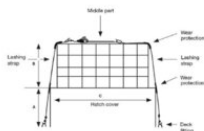

Закрепване на ремаркета Superlash 98™

Информация за продукта

Superlash 98™ е уникално закрепване за RoRo товари като машини и ремаркета и е адаптирано към основните предизвикателства, пред които е изправено обезопасяването на товари в морето. Лебедката е оборудвана с фиксиран E-образен крак, който се прилага лесно в палубния монтаж. Ходовата кука се закрепва към товара и след като излишният ремък лесно се навие, ремъкът може бързо и ефективно да се вдигне с много високо напрежение. Напрежението се освобождава с една стъпка и отнема само една секунда.

За цялостно и ефективно решение препоръчваме използването на нашата тресчотка (180110016).

Superlash 98™ отговаря на спецификациите в Кодекса на CSS от 2011 г., приложение 4, раздел 6.1.

... [Read more](#)

Закрепване на ремаркета Superlash 98™

Чертеж

Технически данни

Работно усилие (LC) daN	Работна дължина m	Ширина лента, мм	Модел	Накрайник
8 000	3	50	2_part_1	Elephant hook