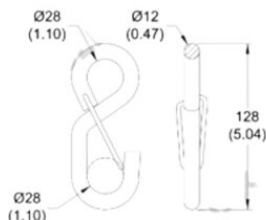

## S-образна кука с ключалка LC 910 daN

---

Информация за продукта

Висококачествена S-образна кука с ключалка в подсилена версия ... [Read more](#)

---

## S-образна кука с ключалка LC 910 daN

### Технически данни

Продуктов номер	Работно усилие (LC) daN	Разкъсващо усилие тон	Височина мм
14.35220000250	910	1,82	128