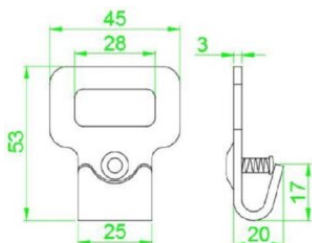

## Кука за релсов път със заключване 25mm LC 750 daN без Cr6

### Информация за продукта

Висококачествена кука за релси със заключване 25 мм. Хром 3 [... Read more](#)

**Материал:** Стомана

**Маркировка:** Съгласно релевантния стандарт, В съответствие със стандарта

### Технически данни

Продуктов номер	Работно усилие (LC) daN	Разкъсващо усилие	Широчина лента, мм	Височина мм
14.99220000180	750	0,15	25	53