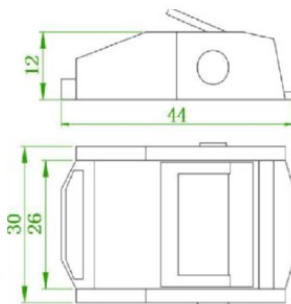

### Технически данни

Продуктов номер	Работно усилие (LC) daN	Разкъсващо усилие тон	Широчина лента, мм
14.99210200010	125	0,25	25