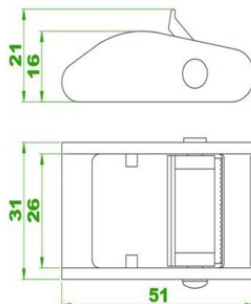

Ключалка 25mm LC 200 daN без Cr6

Информация за продукта

Висококачествена катарама за ремъци 25 mm. Хром 3

... [Read more](#)

Материал: Стомана

Маркировка: Съгласно релевантния стандарт

Покритие: Сребърна, поцинкована

Стандарт: EN 12195-2

Ключалка 25mm LC 200 daN без Cr6

Чертеж

Технически данни

Продуктов номер	Работно усилие (LC) daN	Разкъсващо усилие тон	Широчина лента, мм
14.99210200190	200	0,4	25