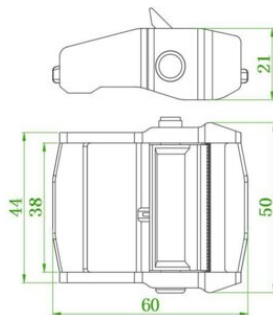

Скоба 35mm LC 250 daN без Cr6

Информация за продукта

Висококачествена катарама за ремъци 35 mm. Хром 3

... [Read more](#)

Материал: Стомана

Маркировка: Съгласно релевантния стандарт

Стандарт: EN 12195-2

Скоба 35mm LC 250 daN без Cr6

Чертеж

Технически данни

Продуктов номер	Работно усилие (LC) daN	Разкъсващо усилие	Широчина лента, мм
14.99210200060	300	0,05	35