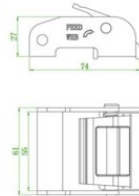

### Информация за продукта

Високо качество и капацитет на привързване Камбана за привързване 35 мм.  
Хром 3 [... Read more](#)

**Материал:** Стомана  
**Маркировка:** Съгласно релевантния стандарт  
**Покритие:** Сребро, поцинковано  
**Стандарт:** EN 12195-2

## Скоба 35mm LC 650 daN без Cr6

Чертеж

Технически данни

Продуктов номер	Работно усилие (LC) daN	Разкъсващо усилие	Широчина лента, мм
14.99210200070	650	0,13	50