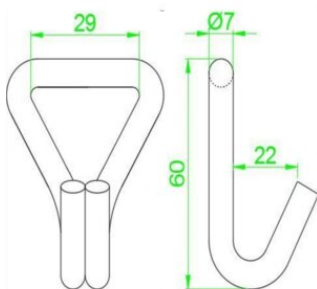

Двойна кука 25mm LC 500 daN Cr6 бесплатно

Информация за продукта

Висококачествена двойна кука за ремъци 25 mm. Хром 3

... [Read more](#)

Материал: стомана

Покритие: сребро, цинково покритие

Двойна кука 25mm LC 500 daN Cr6 бесплатно

Чертеж

Технически данни

Продуктов номер	Работно усилие (LC) daN	Разкъсващо усилие	Широчина лента, мм	Височина мм
14.35220100520	500	0,1	25	60