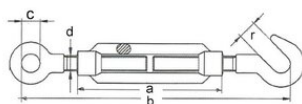

Обтегач / DIN 1480, тип ухо-кука

Информация за продукта

Нетествани обтегачи с общо приложение

... [Read more](#)

Материал: Стомана

Покритие: Електропоцинковани

Предупреждение: Не са предназначени за повдигане на товари!

Обтегач / DIN 1480, тип ухо-кука

Чертеж

Технически данни

Продуктов номер	Length mm	Резба	a мм мм	b мм мм	c мм мм	d мм мм	г мм мм	Тегло кг
VRSK06	156-236	6	110	156 – 236	8	6	8	0,095
VRSK08	160-240	8	110	160 – 240	10	8	11	0,165
VRSK10	170-263	10	125	170 – 263	13	10	14	0,29
VRSK12	201-285	12	125	201 – 285	17	12	16	0,43
VRSK14	222-322	14	140	222 – 322	17	14	18	0,62
VRSK16	259-377	16	170	259 – 377	19	16	19	0,92
VRSK20	307-445	20	200	307 – 445	24	20	20	1,63
VRSK22	342-496	22	220	342 – 496	27	22	26	2,2
VRSK24	377-561	24	255	377 – 561	27	24	26	3
VRSK30	391-570	30	255	391 – 570	31	30	33	4,6