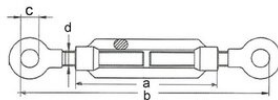

Обтегач / DIN 1480, тип ухо-ухо

Информация за продукта

Нетествани обтегачи с общо приложение

... [Read more](#)

Материал: Стомана

Покритие: Електропоцинковани

Предупреждение: Не са предназначени за повдигане на товари!

Обтегач / DIN 1480, тип ухо-ухо

Чертеж

Технически данни

Продуктов номер	Length mm	Резба	a мм мм	b мм мм	c мм мм	d мм мм	Тегло кг
VRSS06	156-236	6	110	156 – 236	8	6	0,095
VRSS08	160-240	8	110	160 – 240	10	8	0,165
VRSS10	170-263	10	125	170 – 263	13	10	0,29
VRSS12	201-285	12	125	201 – 285	17	12	0,43
VRSS14	222-322	14	140	222 – 322	17	14	0,62
VRSS16	259-377	16	170	259 – 377	19	16	0,92
VRSS20	307-445	20	200	307 – 445	24	20	1,63
VRSS22	342-496	22	220	342 – 496	27	22	2,2
VRSS24	377-561	24	255	377 – 561	27	24	3
VRSS30	391-570	30	255	391 – 570	31	30	4,6