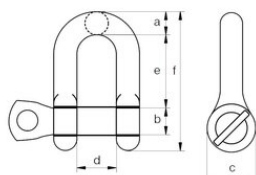

### Информация за продукта

Неръждаеми шегели, тип D, одобрени за повдигане на товари

... [Read more](#)

---

**Материал:** AISI 316

**Маркировка:** CE - маркировка

**Покритие:** Полирана повърхност

**Коефициент на безопасност:** 5:1

### Технически данни

Продуктов номер	WLL тон	a мм	b мм	c мм	d мм	e мм	f мм	Тегло кг
SAKDH0400	0,4	8	8	16	16	32	52	0,06
SAKDH0600	0,6	10	10	19	20	40	64	0,12
SAKDH0900	0,9	12	12	24	25	48	78	0,21
SAKDH1500	1,5	13	16	31	24	52	90	0,34
SAKDH2500	2,5	16	20	38	28	64	110	0,61
SAKDH3000	3	19	22	44	32	72	124	0,9
SAKDH4000	4	22	25	50	37	74	134	1,08
SAKDH6000	6	25	30	57	40	94	162	2,25