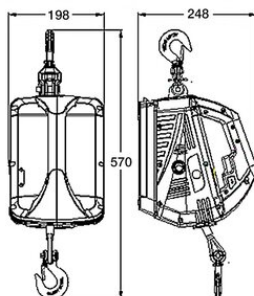

# Акумулаторна лебедка за повдигане и дърпане 0,45 т / 4.6 м / 24 V

## Технически данни

Продуктов номер	WLL тон	Захранване V	Дължина на въжето м	Мощност kW	Батерия	Тегло кг
VANOS450A	0,45	24	4,6	0,75	2500 mAh	9,7