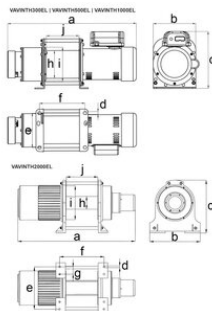

### Информация за продукта

Електрическа лебедка за професионална употреба.

Оборудвана със стоманено въже, въртяща се кука с палец и с автоматична спирачка.

... [Read more](#)

**Особености:** Дължина на ел. кабел: 0,5 м; дължина на управляващия кабел: 2 м (за модела VAVINTH2000EL - съотв. 1,5 м и 10 м).

### Технически данни

Продуктов номер	Lifting speed m/min	За вѐже Ø мм	Захранване V	Капацитет повдигане/дърпане кг	Дължина на вѐжето м	Мощност kW	a мм	b мм	c мм	d мм	e мм	f мм	g мм	h мм	i мм	j мм	Тегло кг
VAVINTH300EL	15	7	230	300	30	0,74	590	201	261	13	160	224	-	65	155	151	39
VAVINTH500EL	21	8	380	500	45	1,47	724	310	305	16	266	305	-	80	189	233	76
VAVINTH1000EL	12	10	380	1 000	45	2,2	1 106	400	365	20	345	513	-	140	270	340	145
VAVINTH2000EL	12	12	380	2 000	70	3,67	1 339	590	520	26	510	533	85	260	390	375	392