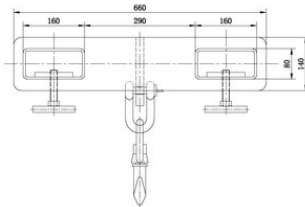

Материал: Стомана

Маркировка: CE - маркировка

Покритие: Покритие - боя, жълта

Подемен адаптер за мотокар

Чертеж

Технически данни

| Продуктов номер | WLL | Макс. размери вилици мм | Тегло |
|-----------------|-----|----------------------------|-------|
| TRUNP2.52 | 2,5 | 145 x 55 | 28 |
| TRUNP5 | 5 | 185 x 75 | 49 |