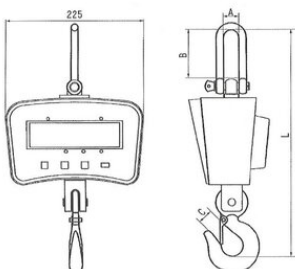

... [Read more](#)

Особености: Клас на точност: III OIML. Клас на защита: IP54.

Материал: Стомана

Маркировка: CE - маркировка

Забележка: Комплектът не включва индивидуален сертификат за калибриране.

Малка кранова везна 1000 кг

Чертеж

Технически данни

Продуктов номер	WLL тон	Точност ± кг	A мм	B мм	C мм	L мм	Тегло кг
16.50KV1ABT	1	0,5	25	75	20	335	4,5