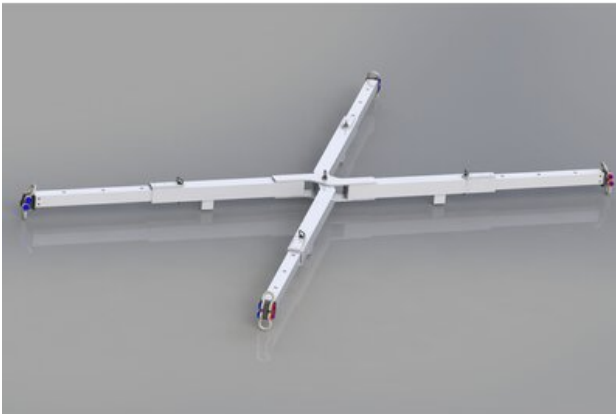

## Алуминиева телескопична подемна греда 10 т / 4 крака

### Информация за продукта

Сгъваема алуминиева рамка за повдигане. Може да бъде съхранявана в малки пространства, когато е в сгънато положение. Лесна и бърза за сглобяване, идеална например за повдигане на лодки.

**Материал:** Алуминий

**Маркировка:** Съгласно релевантния стандарт, CE - маркировка

**Стандарт:** EN 13155

Продуктов номер

NOSPXALU10

WLL  
тон

10

Широчина  
мм