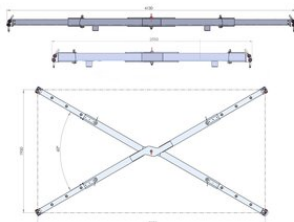

## Алуминиева телескопична подемна греда 10 т / 4 крака

## Алуминиева телескопична подемна греда 10 т / 4 крака

Чертеж

Технически данни

Продуктов номер	WLL тон	Широчина мм
NOSPXALU10	10	2550 - 4130