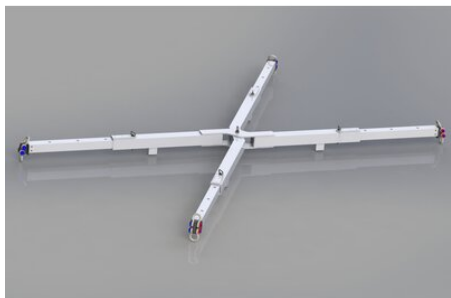

Алуминиева телескопична подемна греда 10 т / 4 крака

Информация за продукта

Сгъваема алуминиева рамка за повдигане. Може да бъде съхранявана в малки пространства, когато е в сгънато положение. Лесна и бърза за сглобяване, идеална например за повдигане на лодки.

... [Read more](#)

Материал: Алуминий

Маркировка: Съгласно релевантния стандарт, CE - маркировка

Стандарт: EN 13155