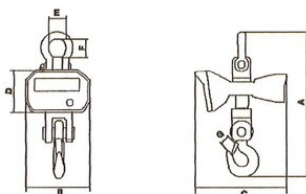

### Технически данни

Продуктов номер	WLL тон	Отклонение +/- кг	A мм мм	B мм мм	C мм мм	D мм мм	E мм мм	F мм мм	G мм мм	Тегло кг
16.50KV3ABT	3	1	550	230	340	150	60	80	40	15,2
16.50KV5ABT	5	2	690	230	340	150	100	120	50	24
16.50KV10ABT	10	5	820	230	340	150	100	120	55	43
16.50KV20ABT	20	10	1 120	230	360	155	140	220	90	66,4