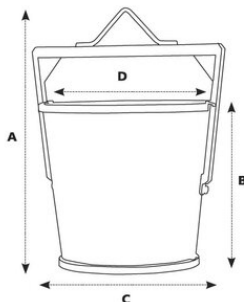

### Технически данни

| Продуктов номер | WLL<br>тон | Обем<br>л | A мм  | B мм  | C мм  | D мм  | Тегло<br>кг |
|-----------------|------------|-----------|-------|-------|-------|-------|-------------|
| NOSTYN060       | 0,156      | 60        | 637   | 380   | 450   | 513   | 14          |
| NOSTYN080       | 0,208      | 80        | 697   | 410   | 563   | 500   | 20          |
| NOSTYN100       | 0,26       | 100       | 892   | 567   | 444   | 582   | 30          |
| NOSTYN250       | 0,65       | 250       | 1 227 | 758   | 606   | 784   | 65          |
| NOSTYN500       | 1,3        | 500       | 1 612 | 963   | 823   | 1 010 | 100         |
| NOSTYN1000      | 2,3        | 1 000     | 1 933 | 1 163 | 1 048 | 1 300 | 190         |
| NOSTYN2000      | 5,2        | 2 000     | 2 026 | 1 374 | 1 325 | 1 584 | 335         |