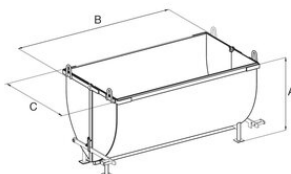

## Контейнер с отваряемо дъно

Чертеж

Технически данни

Продуктов номер	WLL тон	Обем л	A мм мм	B мм мм	C мм мм	Тегло кг
KONTTIAV0800	2,08	800	1 043	1 086	1 226	170
KONTTIAV1000	2,6	1 000	1 043	1 386	1 226	190
KONTTIAV1500	3,9	1 500	1 044	1 792	1 226	265
KONTTIAV2000	5,2	2 000	1 155	2 198	1 234	390
KONTTIAV3000	7,8	3 000	1 328	2 210	1 550	610